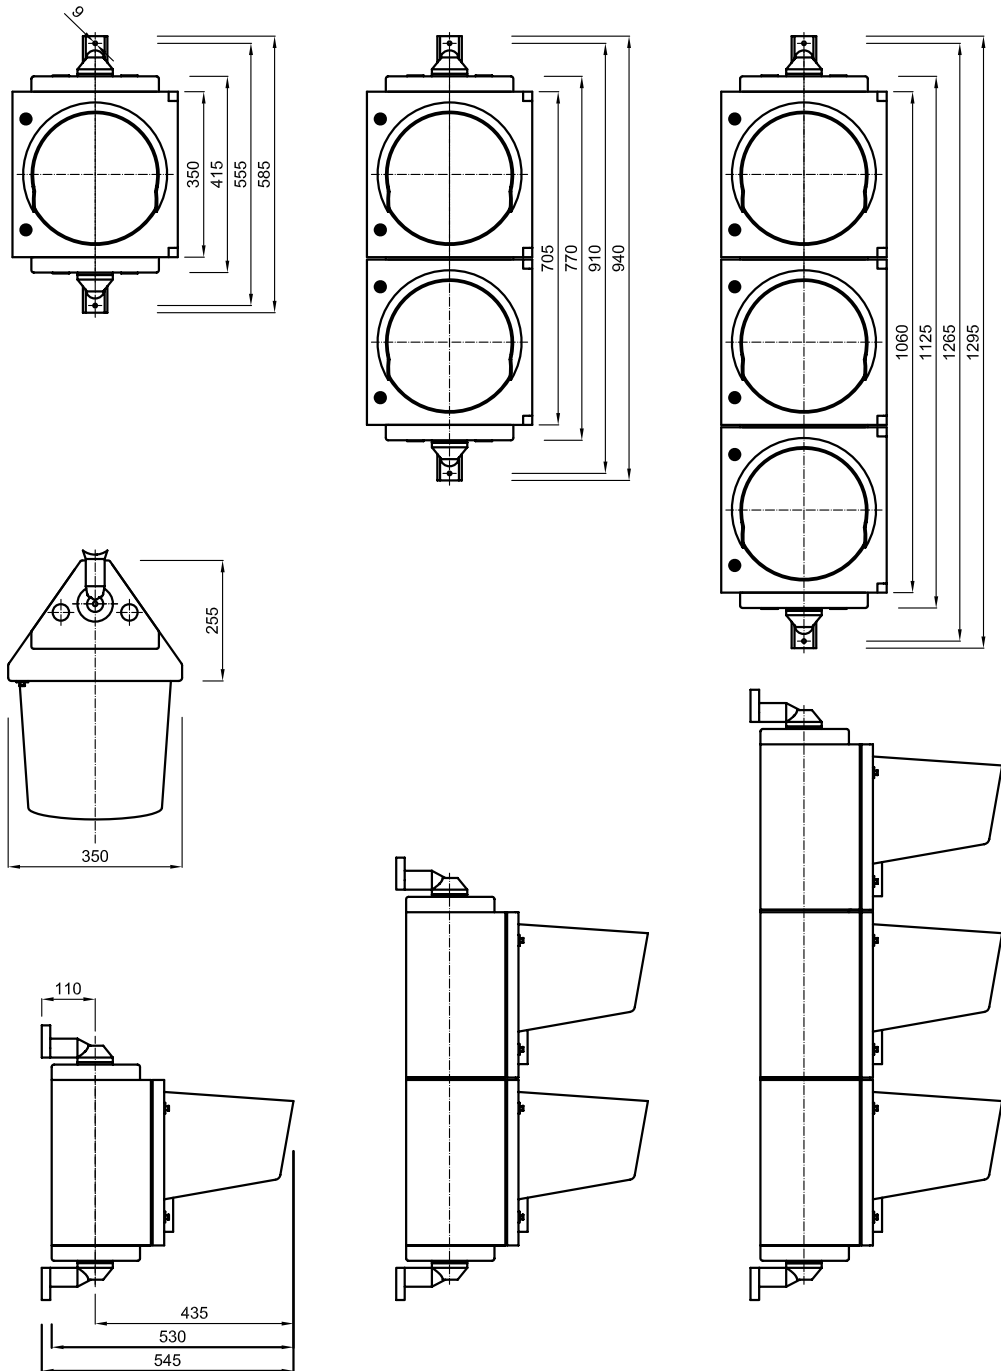

SIGNALGEBER 300mm MIT KUNSTSTOFF-AUSLEGERARMEN

					Maßstab: M1:16	300Ausleger.dwg	
Signalgeber Ø300mm mit Kunststoffauslegerarmen							
Änderung:	Datum:	Name:	Gepr.:				
	Gesig Gesellschaft für Signalanlagen Gesellschaft m.b.H.			Datum:	Name:	Blatt:	
	Löwenzahnweg 11 A 4030 Linz			Gez.:	21.06.2005	Kastl	1
	Tel. 0732/ 37 13 74-0 Fax 0732/ 37 13 74-10			Gepr.:			Blätter:
				Norm:			1