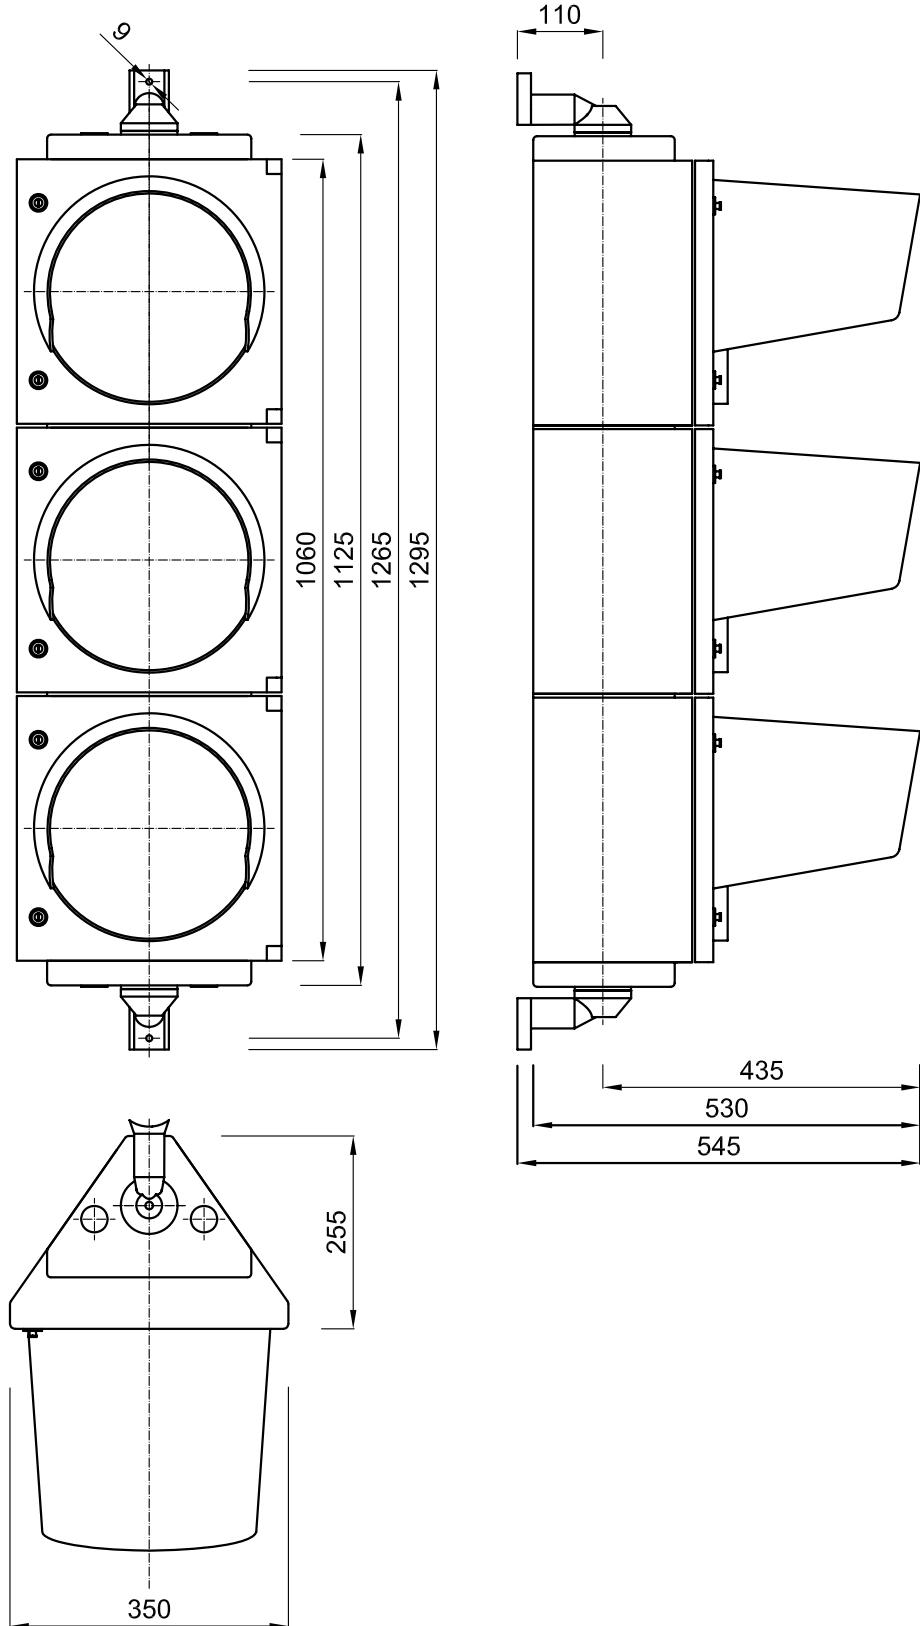

SIGNALGEBER 300mm MIT KUNSTSTOFF-AUSLEGERARMEN

					Maßstab: M1:10	3x300Ausleger.dwg
Signalgeber 3x300mm mit Kunststoffauslegerarmen						
Änderung:	Datum:	Name:	Gepr.:	Datum:	Name:	Blatt:
				21.06.2005	Kastl	1
						Blätter:
						1