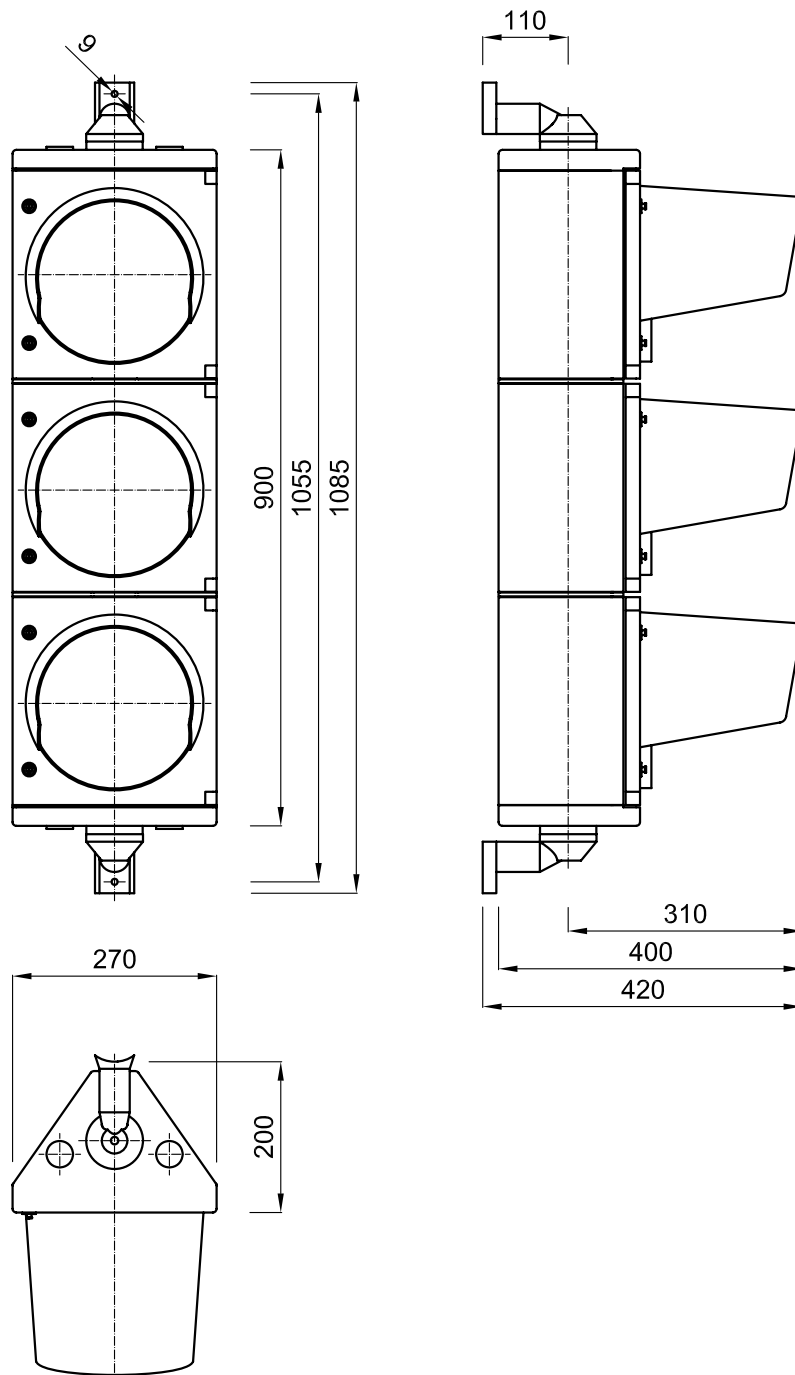

SIGNALGEBER 200mm MIT KUNSTSTOFF-AUSLEGERARMEN

				Maßstab: M1:10		3x200Ausleger.dwg	
				Signalgeber 3x200mm mit Kunststoffauslegerarmen			
Änderung:		Datum:		Name:		Gepr.:	
 Gesig Gesellschaft für Signalanlagen Gesellschaft m.b.H. Löwenzahnweg 11 A 4030 Linz Tel. 0732/ 37 13 74-0 Fax 0732/ 37 13 74-10		Datum:		Name:		Blatt:	
		Gez.:		Gepr.:		Blätter:	
		Norm:				1	
						1	