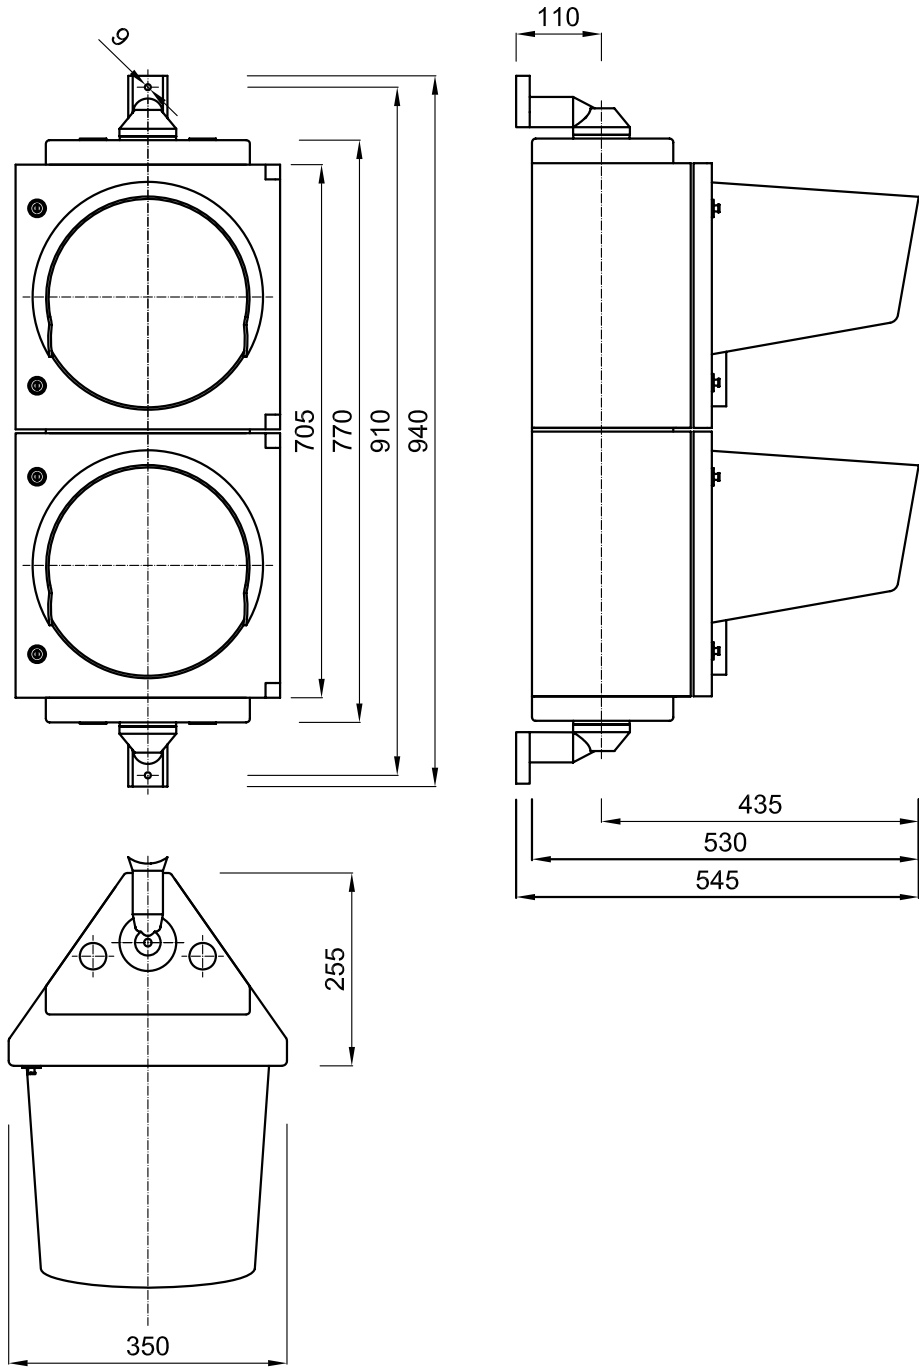

SIGNALGEBER 300mm MIT KUNSTSTOFF-AUSLEGERARMEN

					Maßstab: M1:10	2x300Ausleger.dwg	
					Signalgeber 2x300mm mit Kunststoffauslegerarmen		
Änderung:	Datum:	Name:	Gepr.:				
	Gesig Gesellschaft für Signalanlagen Gesellschaft m.b.H.			Datum:	Name:	Blatt:	
	Löwenzahnweg 11 A 4030 Linz			Gez.:	21.06.2005	Kastl	1
	Tel. 0732/ 37 13 74-0 Fax 0732/ 37 13 74-10			Gepr.:			Blätter:
				Norm:			1